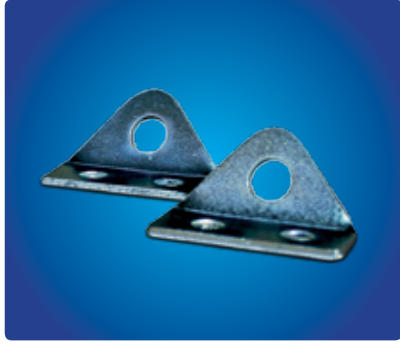

DUVAR TUTUCU

Materyal : 2,50 mm DKP sac + çinko kaplama

Ürün İçeriği : 4 adet duvar tutucu, bağlantı vidaları

Referans No: 971.100

ÇİFTLİ TAŞIMA HALKASI

Materyal : 4.00 mm DKP sac + çinko kaplama

Ürün İçeriği : 2 adet taşıma halkası

▼ DT serisi için geçerlidir.

Referans No: 970.300

TEKERLEK TAKIMI 50 mm ve 80 mm

Ürün İçeriği : 2 frenli, 2 frensiz hareketli tekerlek

Referans No: 50 mm **995.501**

80 mm **995.502**

PLASTİK PROJE CEBİ

Materyal : ABS RAL 7035